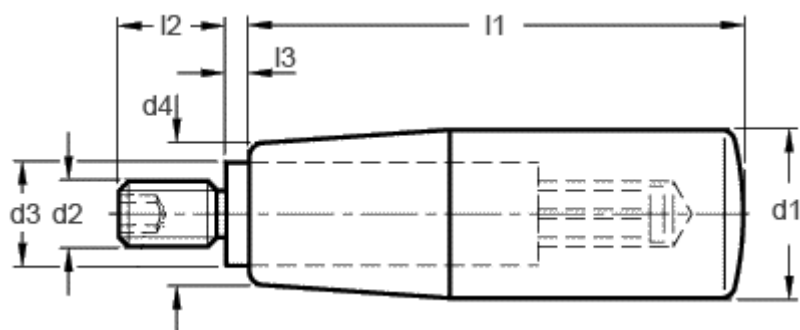

Varenummer: 20121395
Beskrivelse: E+G Drejeligt cylindergreb
GN 598-KT-14-M6

Mål

d1 = 14
d2 = M6
d3 = 8
d4 = 11
l1 = 28
l2 = 10
l3 = 0.5